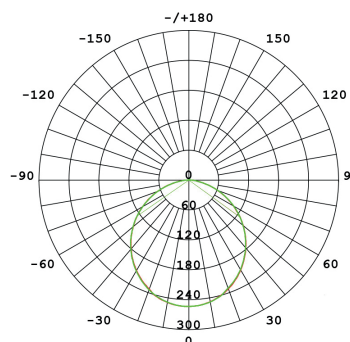

Applique IP65

120°x2

Corpo ► PC

CURVA FOTOMETRICA

Unendo design moderno e funzionalità, crea effetti luminosi ricercati e garantisce un'atmosfera accogliente e sicura. Una soluzione di illuminazione elegante e di qualità è per valorizzare gli spazi esterni.

Caratteristiche generali	
Codice articolo	IPB15ROBS
Potenza	15W
Temperatura colore	3 CCT
Fascio	120°
Indice di protezione	65
CRI	80
Dimmerabile	No
Flusso	1600 Lm

Caratteristiche tecniche	
Tensione	AC 180-250V
Frequenza	50-60 Hz
Fattore di potenza	0,5
Temperatura di esercizio	-20°C to +50°C