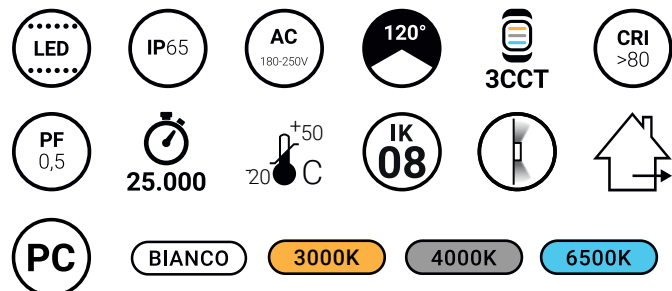

Applique IP65

120°x2

Corpo ► PC

CURVA FOTOMETRICA

Unendo design moderno e funzionalità, crea effetti luminosi ricercati e garantisce un'atmosfera accogliente e sicura. Una soluzione di illuminazione elegante e di qualità è per valorizzare gli spazi esterni.

Caratteristiche generali	
Codice articolo	IPB15ROBS
Potenza	15W
Temperatura colore	3 CCT
Fascio	120°
Indice di protezione	65
CRI	80
Dimmerabile	No
Flusso	1600 Lm

Caratteristiche tecniche	
Tensione	AC 180-250V
Frequenza	50-60 Hz
Fattore di potenza	0,5
Temperatura di esercizio	-20°C to +50°C

Altre caratteristiche	
Garanzia	2 anni
Durata di vita	25000h
Tempo di accensione	0,5s
Tempo di riscaldamento	2s