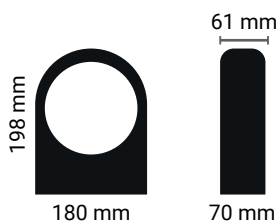

Applique IP65

120°x2

Corpo ► PC

CURVA FOTOMETRICA

Unendo design moderno e funzionalità, crea effetti luminosi ricercati e garantisce un'atmosfera accogliente e sicura. Una soluzione di illuminazione elegante e di qualità è per valorizzare gli spazi esterni.

Caratteristiche generali	
Codice articolo	IPB15ROBS
Potenza	15W
Temperatura colore	3 CCT
Fascio	120°
Indice di protezione	65
CRI	80
Dimmerabile	No
Flusso	1600 Lm

Caratteristiche tecniche	
Tensione	AC 180-250V
Frequenza	50-60 Hz
Fattore di potenza	0,5
Temperatura di esercizio	-20°C to +50°C